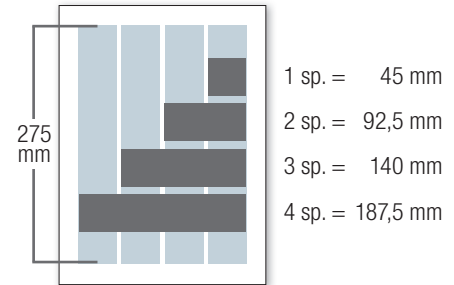

Anzeigenschluss: Fr. 10. 1. 2025

Ortspreis je mm im Vierfarbdruck 3,25 €

Anzeigen-Sonder-Formate

¼ Seite	187,5 mm B x 275 mm H	Volumen 1100 mm	2.145,00 €* 2.145,00 €
½ Seite	187,5 mm B x 140 mm H oder 92,5 mm B x 275 mm H	Volumen 560 mm	1.270,00 €* 1.270,00 €
¼ Seite	187,5 mm B x 70 mm H oder 92,5 mm B x 140 mm H	Volumen 280 mm	730,00 €* 730,00 €
⅛ Seite	92,5 mm B x 70 mm H oder 45mm B x 140 mm H	Volumen 140 mm	455,00 € 455,00 €

■ Die aufgeführten Anzeigen-Sonder-Formate dienen zur Preisorientierung. Sie können unter Berücksichtigung des geltenden Satzspiegels 187,5 mm B (4 Anzeigenspalten à 45 mm B) und 275 mm H Ihr Anzeigenformat individuell selbst bestimmen. Eine kostenfreie PR-Zugabe im Format einer ¼-Seite wird ab einem Anzeigen-mm-Volumen von 280 Millimetern gewährt.

Preise sind AE- und abschlussfähig und zuzüglich Mehrwertsteuer. Es gelten ergänzend die Allgemeinen Geschäftsbedingungen für Anzeigen und Fremdbeilagen in Zeitungen und Zeitschriften, die aus der jeweils gültigen hier abrufbaren <https://www.mdv-online.de/anzeigen/> Preisliste Print ersichtlich sind.

*reduzierte Volumenpreise, nicht abschlussfähig, AE-Provision wird gewährt, zzgl. MwSt.

Technische Daten

Druckverfahren: Coldset-Rollenoffsetdruck
Rasterweite: 150 lpi
Tonwertzunahme: ca. 26% nach Prozess-Standard Zeitungsdruck ISO 12647-3
Rasterumfang: Lichtpunkt 3 %, Tiefenpunkt 95 %
Farbprofil: ISOnewsaper26v4
Satzspiegel:

Druckvorlagen: Wir erwarten für den Zeitungsdruck aufbereitete PDF-X-1a-Dokumente mit eingebundenen Zeichensätzen.

Sonderfarben: werden aufgrund technischer Notwendigkeit aus der Vierfarbskala aufgebaut.

Technisch bedingte Farbabweichungen, die durch das Umwandeln von Sonderfarben in Prozessfarben, das Einbinden nicht korrekter Ein- oder Ausgabeprofile oder falscher Farbmodi (z.B. RGB) entstanden sind, berechtigen nicht zu Ersatz- oder Minderungsansprüchen.